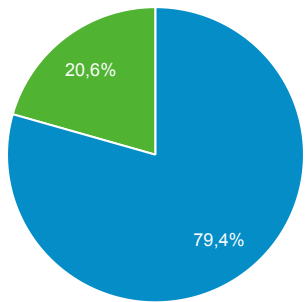

% del total: 100,00 % (86.018)

Sesiones en período

Sesiones

Tipo de usuario

New Visitor Returning Visitor

Número de páginas vistas

109.637

% del total: 100,00 % (109.637)

Sesiones

86.018

% del total: 100,00 % (86.018)

Sesiones y usuarios por Título de la página

Título de la página	Sesiones	Usuarios
Editorial Vol 26 (2) 2005	8.872	7.374
Revista Espacios HOME	3.517	3.493
Vol. 16 (3) 1995	1.438	1.339
Revista ESPACIOS Vol. 39 (Nº 53) Año 2018	1.397	1.224
Revista ESPACIOS Vol. 40 (Nº 31) Año 2019	1.128	1.021
Revista ESPACIOS Vol. 41 (07) 2020	1.104	853
Revista ESPACIOS Vol. 39 (Nº 25) Año 2018	1.080	769
Espacios. Vol. 31 (2) 2010	1.049	878
Revista ESPACIOS Vol. 40 (Nº 23) Año 2019	1.038	895
Revista ESPACIOS Vol. 39 (Nº 06) Año 2018	1.009	852