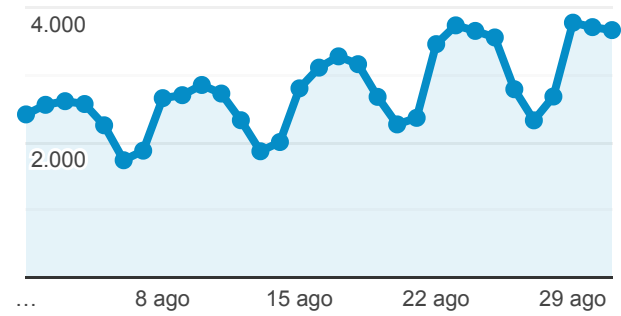

Mi panel

1 ago 2022 - 31 ago 2022

Todos los usuarios
100,00 % Sesiones

Usuarios

71.359

% del total: 100,00 % (71.359)

Visitas

86.018

% del total: 100,00 % (86.018)

Sesiones en período

Sesiones

Tipo de usuario

New Visitor Returning Visitor

Número de páginas vistas

109.637

% del total: 100,00 % (109.637)