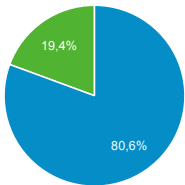

Tipo de usuario

New Visitor Returning Visitor