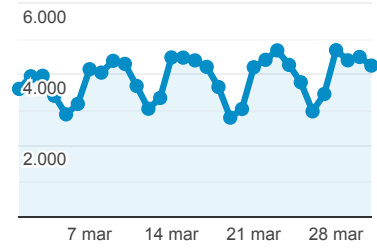

Mi panel

1 mar 2022 - 31 mar 2022

Todos los usuarios
100,00 % Sesiones

Usuarios

99.760
% del total: 100,00 % (99.760)

Número de páginas vistas

150.555
% del total: 100,00 % (150.555)

Visitas

120.515
% del total: 100,00 % (120.515)

Sesiones

120.515
% del total: 100,00 % (120.515)

Sesiones en período

Sesiones

Sesiones y usuarios por Título de la página

Título de la página	Sesiones	Usuarios
Editorial Vol 26 (2) 2005	8.633	7.385
Revista Espacios	6.901	6.013
Revista Espacios HOME	4.269	4.259
Vol. 16 (3) 1995	2.890	2.677
Espacios. Vol. 31 (2) 2010	2.292	1.809
Revista ESPACIOS Vol. 39 (Nº 53) Año 2018	1.851	1.635
Revista ESPACIOS Vol. 40 (Nº 23) Año 2019	1.564	1.353
Revista ESPACIOS Vol. 41 (07) 2020	1.455	1.179
Revista ESPACIOS Vol. 40 (Nº 31) Año 2019	1.260	1.136
Editorial Vol. 26 (Especial) 2005	1.179	1.035

Sesiones y usuarios por País/territo...

País	Usuarios nuevos	Sesiones
Brazil	19.058	23.164
Mexico	16.723	20.429
Colombia	14.238	18.167
Venezuela	9.373	11.613
Ecuador	7.924	11.022
Peru	5.125	6.814
Spain	3.369	4.084
United States	1.717	1.868
Chile	1.527	1.908
Bolivia	1.348	1.582